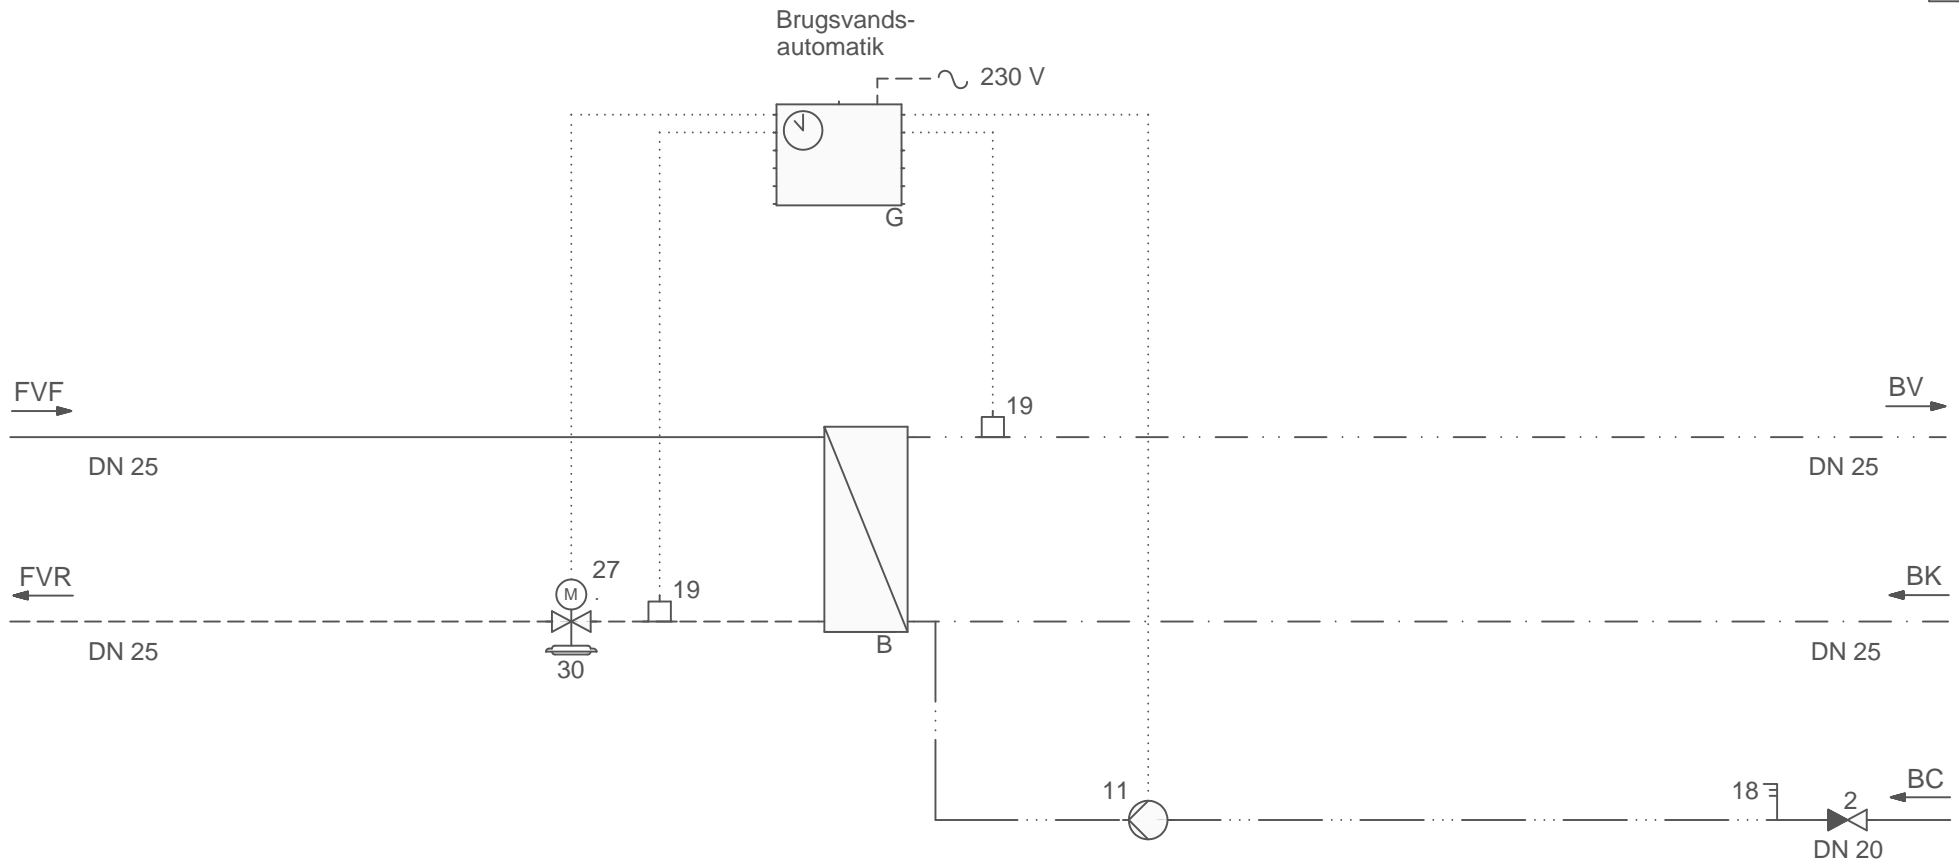

- B Brugsvandsveksler      11 Brugsvandscirk.pumpe      27 Motor
- G Brugsvands automatik      18 Termometer      30 Motorventil med trykdifferens
- 2 Kontraventil
- 19 Påspændingsføler

Unit no.:	99182302
Unit no.:	99182303
Unit no.:	99182304
Unit no.:	99182305

**Gemina • Termix**  
 Navervej 15-17 DK 7451 Sunds  
 Tlf.+4597141444 Fax+4597141159  
 mail@termix.dk

Contr.:	Date:	Sign:
JOE 16.03.05	06.05.03	SJJ
Drwg. no.:		
99182302		

Title:  
 Termix BV-unit type 2 - 5 E-CP (20E)