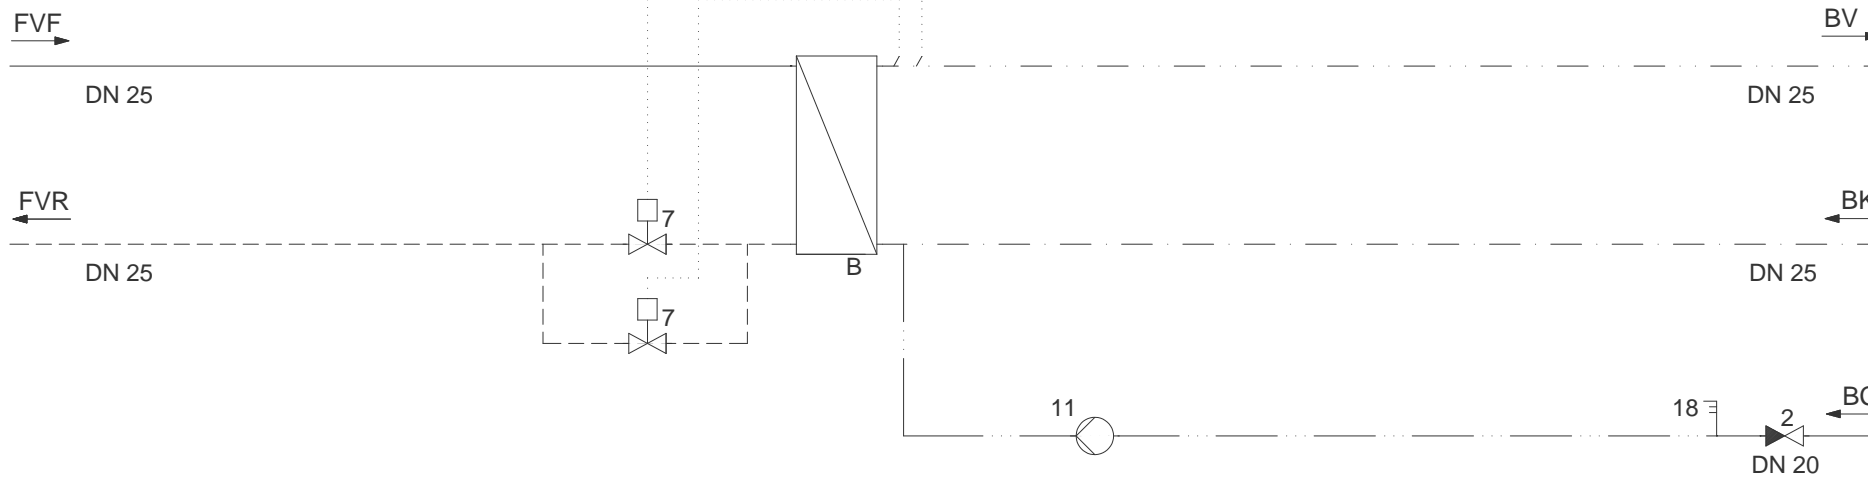

B Brugsvandsveksler  
 2 Kontraventil  
 7 Termisk ventil

11 Brugsvandscirk.pumpe  
 18 Termometer

Unit no.:  
 99181900  
 Unit no.:  
 99182000  
 Unit no.:  
 Unit no.:

OBS.:  
 Føleren fra den mindste ventil  
 skal monteres tættest på veksleren.

 <b>Gemina • Termix</b> Navervej 15-17 DK 7451 Sunds Tlf.+4597141444 Fax+4597141159 mail@termix.dk	Contr.:	Date:	Sign:
	JOE 21.06.05	16.03.05	SJJ
Drwg. no.:			
99181900			
Title:			
Termix BV-unit type 4 & 5 T-CP (20T)			
Principdiagram Fjernvarmestation	Rev:	Date:	Sign.: