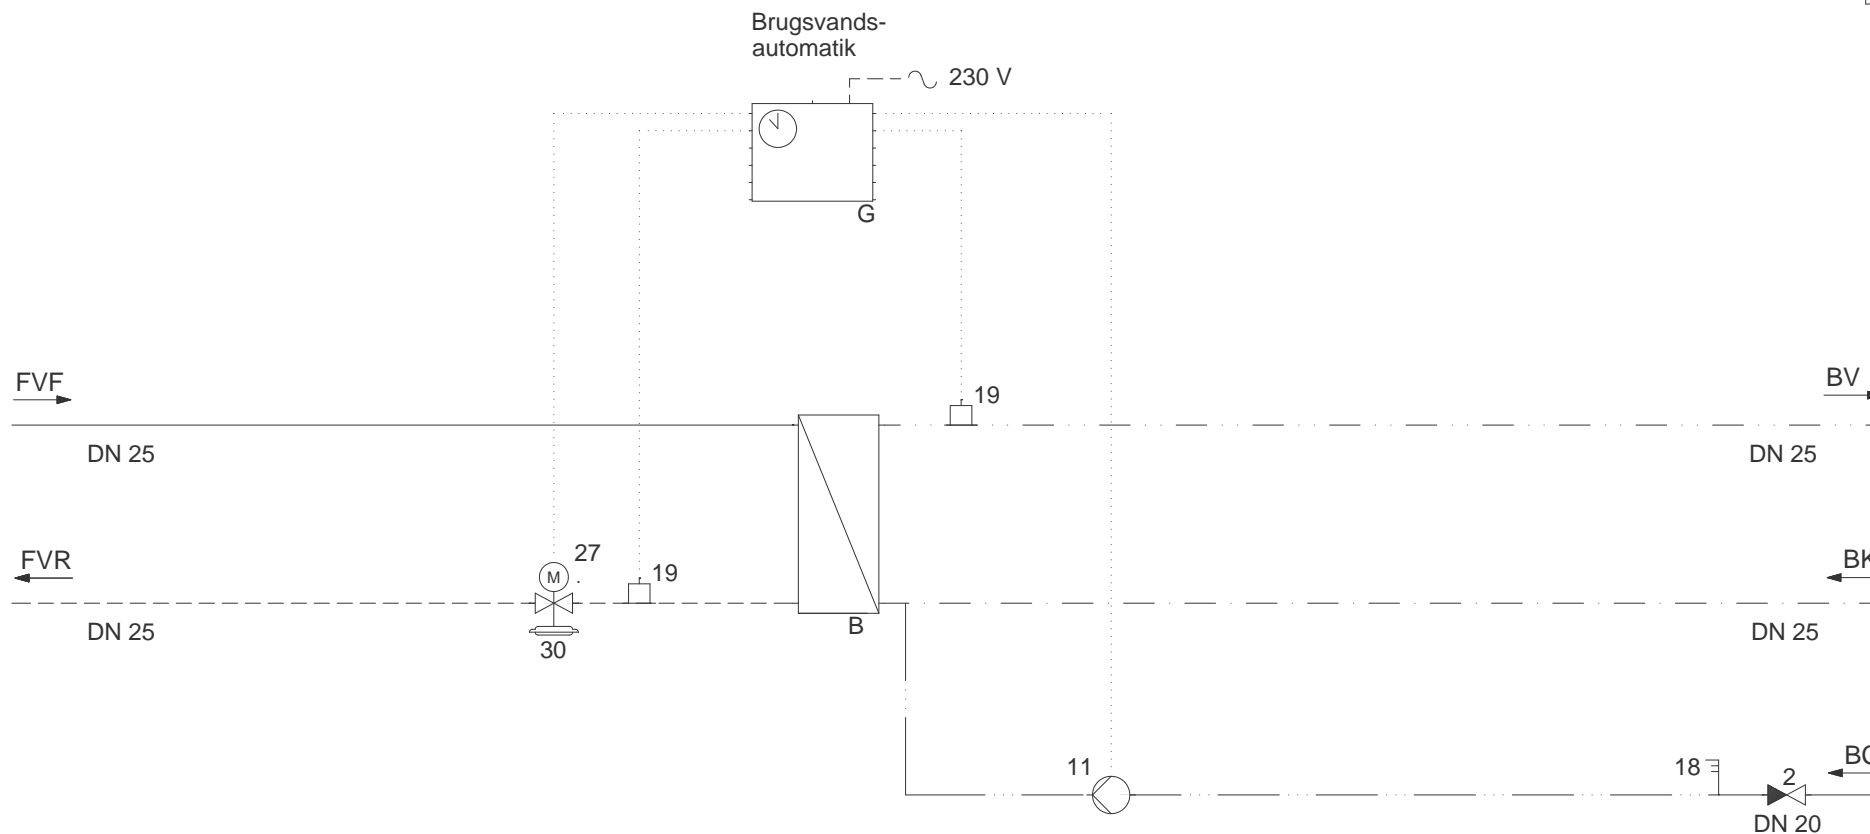

B Brugsvandsveksler 11 Brugsvandscirk.pumpe 27 Motor
 G Brugsvands automatik 18 Termometer 30 Motorventil med trykdifferens
 2 Kontraventil 19 Påspændingsføler

Unit no.:
 99182306
 Unit no.:
 99182307
 Unit no.:
 99182308
 Unit no.:

 Gemina • Termix Navervej 15-17 DK 7451 Sunds Tlf.+4597141444 Fax+4597141159 mail@termix.dk	Contr.:	Date:	Sign:
	JOE 16.03.05	06.05.03	SJJ
Drwg. no.: 99182306			
Title: Termix BV-unit type 6 - 8 E-CP (28E)			
Principdiagram			
Fjernvarmestation			
	Rev:	Date:	Sign.: