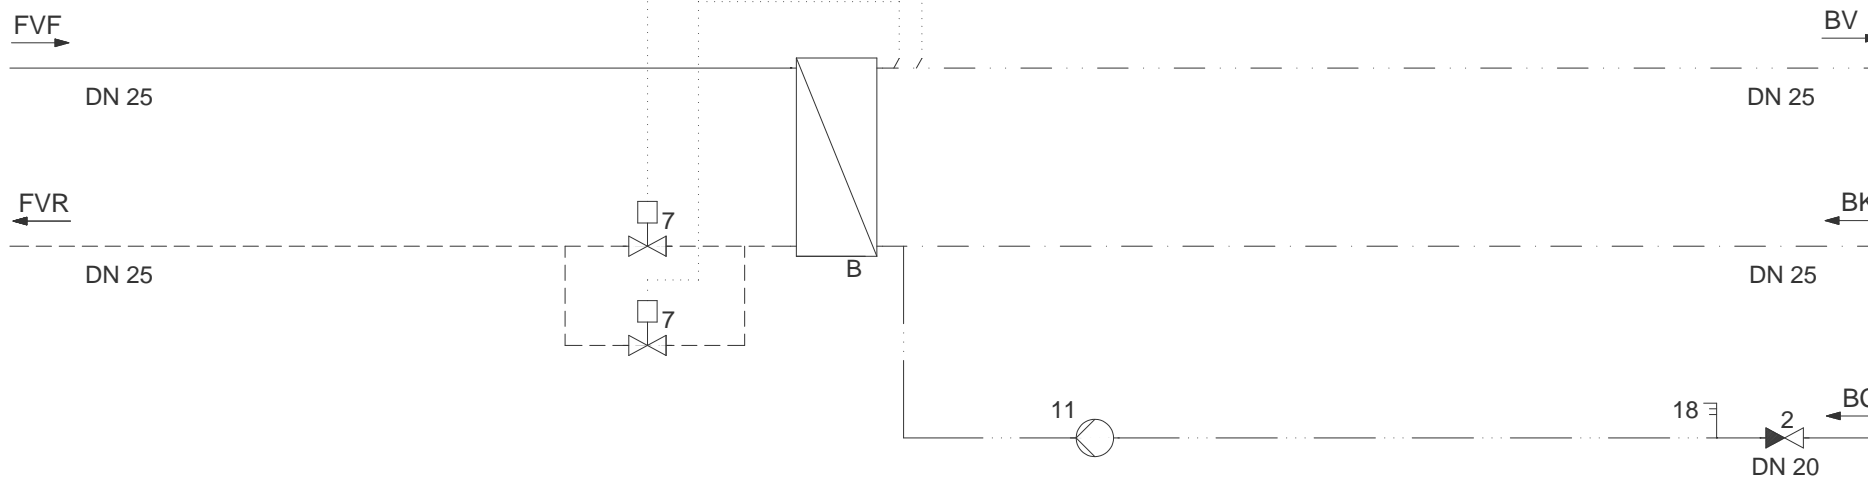

B Brugsvandsveksler
 2 Kontraventil
 7 Termisk ventil

11 Brugsvandscirk.pumpe
 18 Termometer

Unit no.:
 99182100
 Unit no.:
 99182200
 Unit no.:
 99182300
 Unit no.:

OBS.:
 Føleren fra den mindste ventil
 skal monteres tættest på veksleren.

 Gemina • Termix Navervej 15-17 DK 7451 Sunds Tlf.+4597141444 Fax+4597141159 mail@termix.dk	Contr.:	Date:	Sign:
	JOE 21.06.05	31.03.00	SJJ
Drwg. no.: 99182100			
Title: Termix BV-unit type 6 - 8 T-CP (28T)			
Principdiagram			
Fjernvarmestation			
	Rev:	Date:	Sign.: