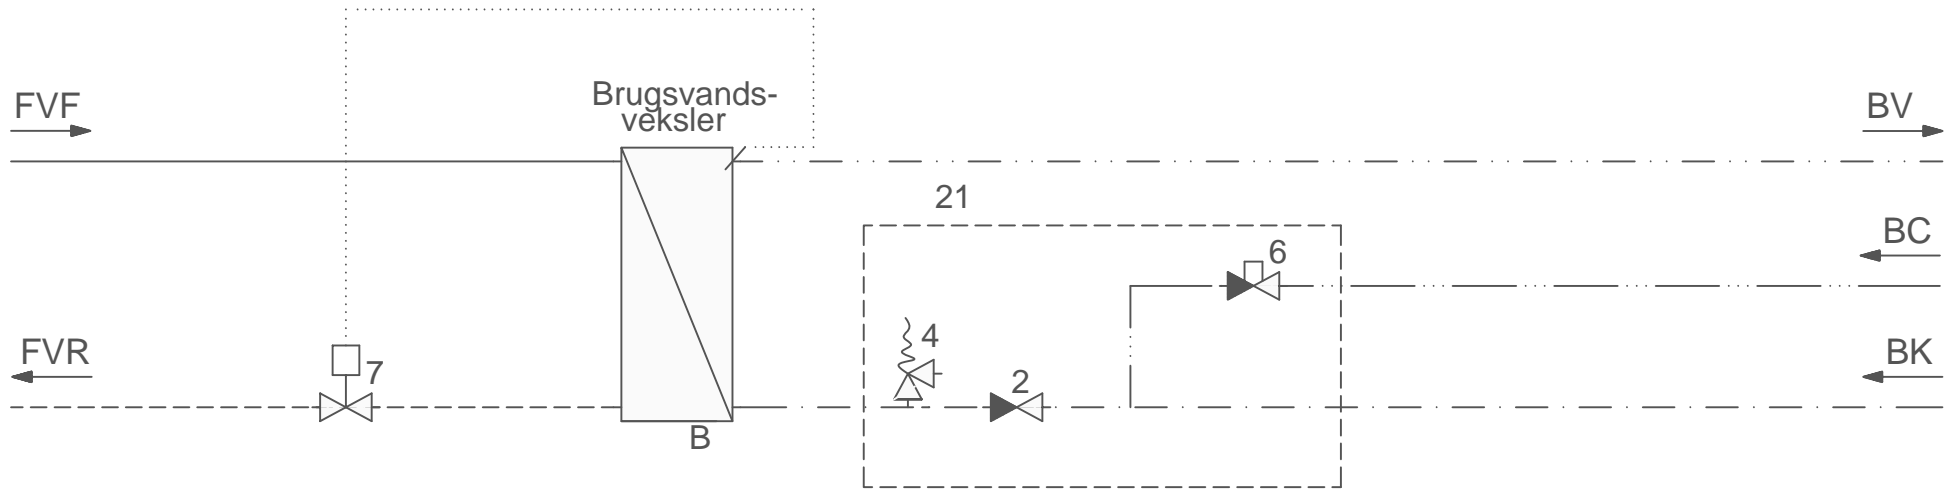

Unit no.: 99116400	Unit no.: 99116600	Unit no.:	Unit no.:
Unit no.: 99116500	Unit no.: 99116700	Unit no.:	Unit no.:

- B Brugsvandsveksler
- 2 Kontraventil
- 4 Sikkerhedsventil
- 6 Reguleringsvent.m.kontra.
- 7 Termisk ventil
- 21 Bestilles separat