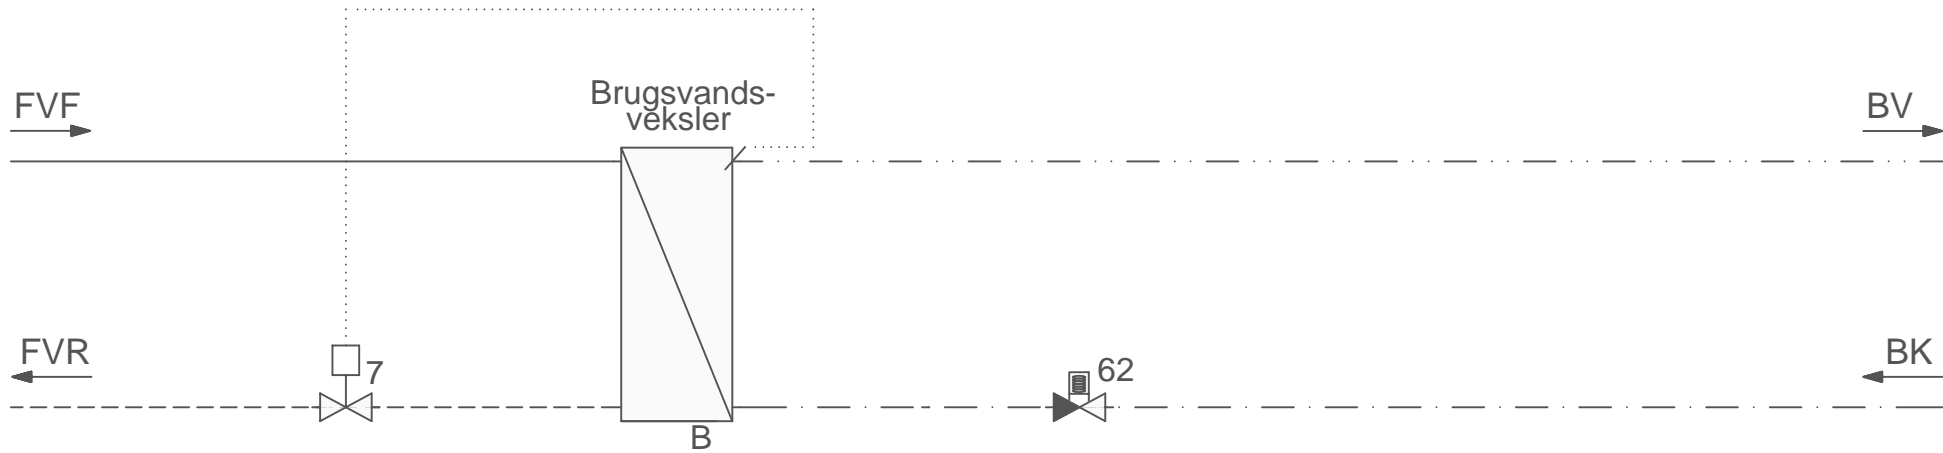

Unit no.: 99116921	Unit no.: 99116931	Unit no.:	Unit no.:
Unit no.: 99116922	Unit no.: 99116932	Unit no.:	Unit no.:

B Brugsvandsveksler  
 7 Termisk ventil  
 62 GTU Trykudligner

 <b>Gemina • Termix</b> Navervej 15-17 DK 7451 Sunds Tlf.+4597141444 Fax+4597141159 mail@termix.dk	Contr.: JOE 04.01.06	Date: 09.01.06	Sign: BLJ
	Drwg. no.: <b>99116921</b>		
Title: <b>Termix One m. GTU. model standard</b>			
Principdiagram Fjernvarmestation			
	Rev:	Date:	Sign.: