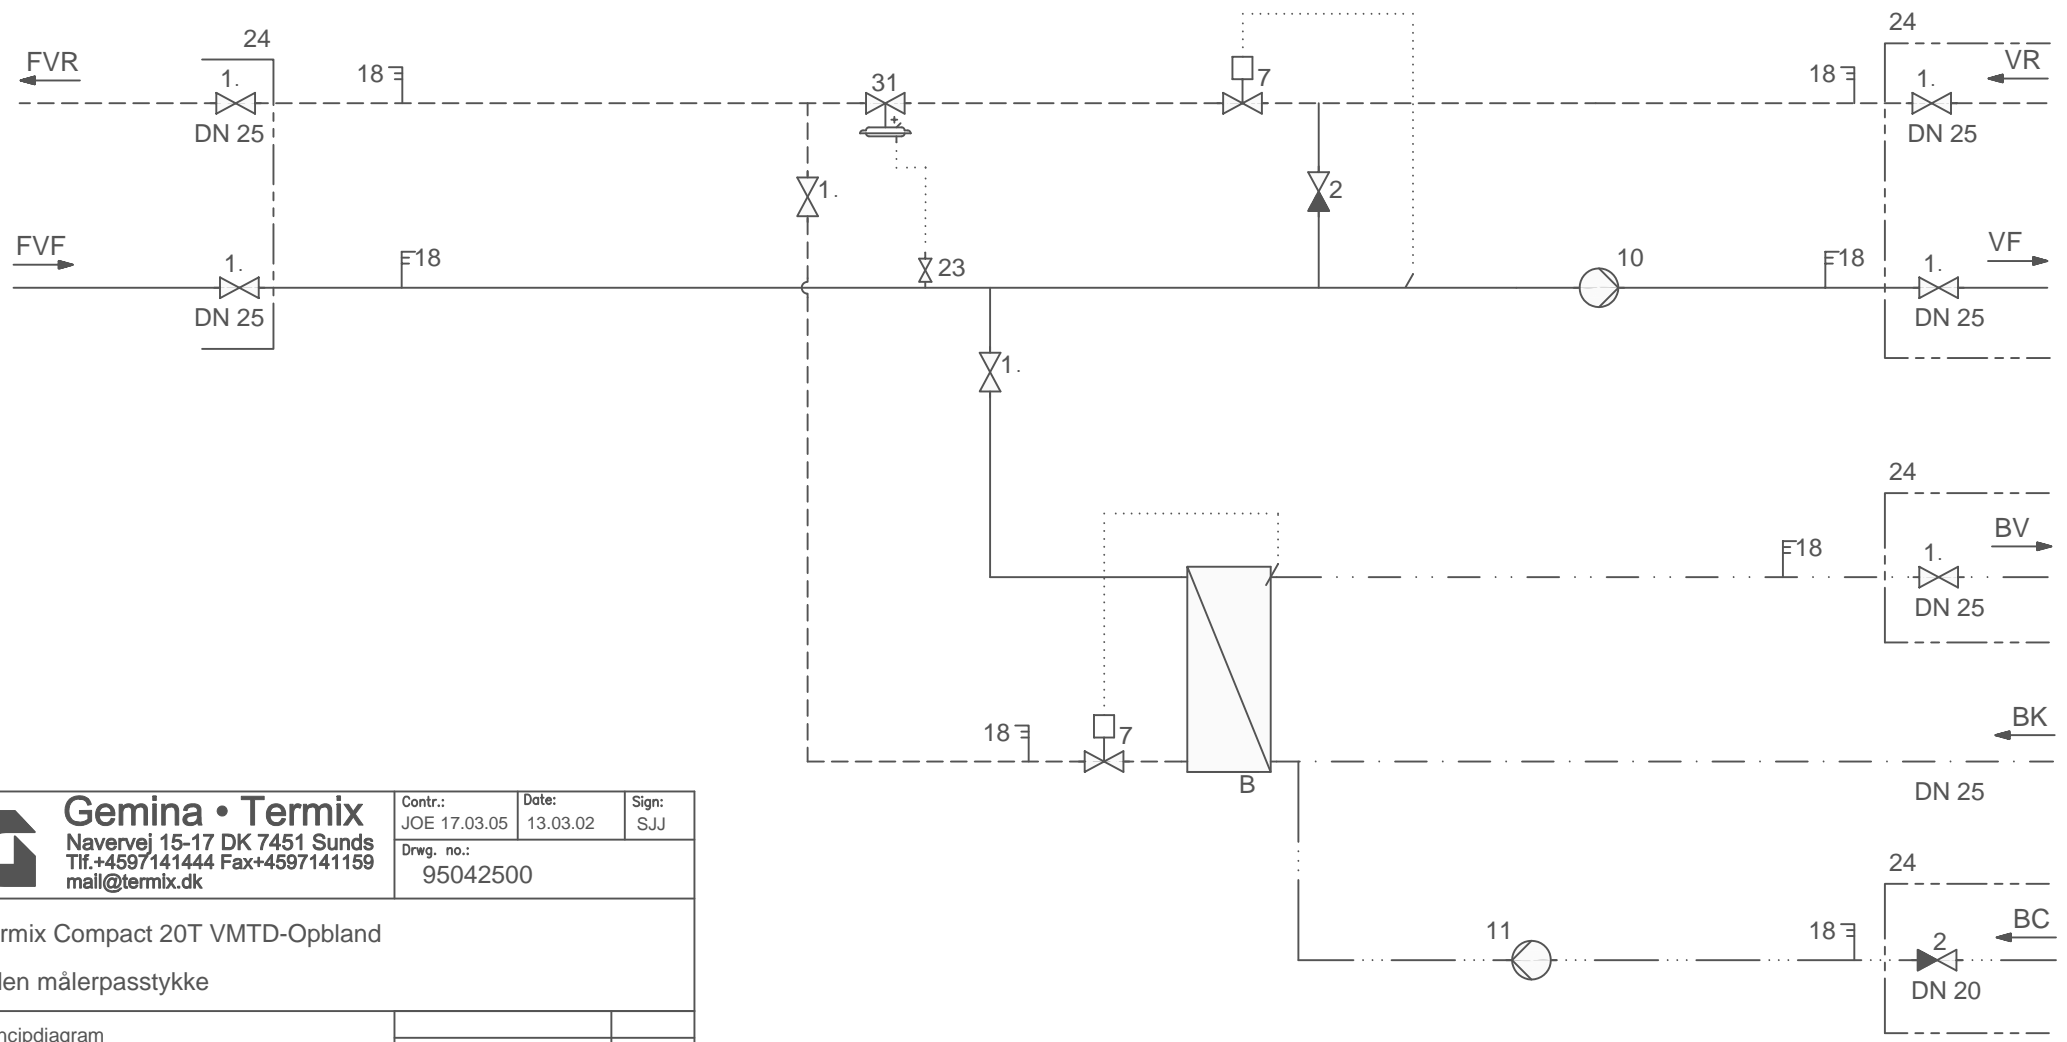

- B Brugsvandsveksler
- 1 Afspærringsventil
- 2 Kontraventil
- 7 Termisk ventil
- 10 Varmecirkulationspumpe
- 11 Brugsvandscirkul-pumpe
- 18 Termometer
- 23 Kugleventil
- 24 Leveres løst med
- 31 Differenstrykregulator

 Gemina • Termix Navervej 15-17 DK 7451 Sunds Tlf.+4597141444 Fax+4597141159 mail@termix.dk	Contr.: JOE 17.03.05	Date: 13.03.02	Sign: SJJ
	Drwg. no.: 95042500		
Title: Termix Compact 20T VMTD-Opbland Uden målerpasstykke			
Principdiagram Fjernvarmestation		Rev:	Date: Sign.: